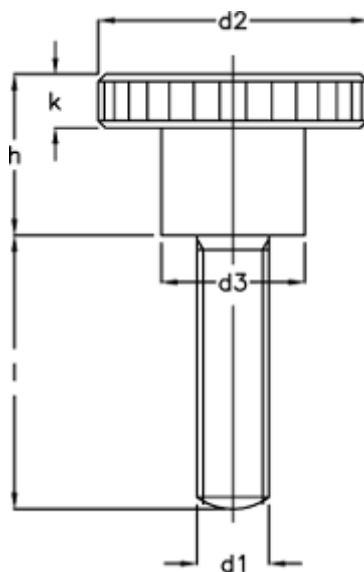

Varenummer: 20703598  
Beskrivelse: E+G fingerskrue  
DIN 464-M4-8

## Mål

d1	= M4
d2	= 16
d3	= 8
h	= 9.5
K	= 3.5
Længde l	= 8